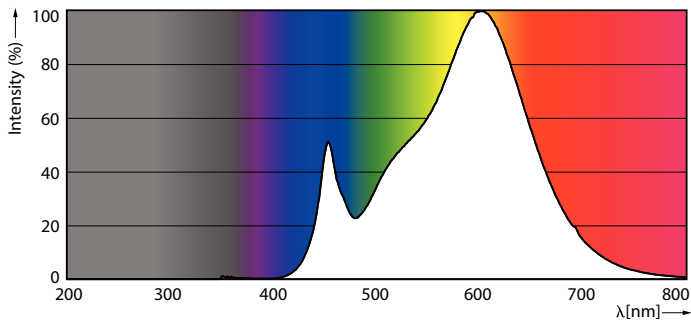

Trueforce CorePro LED HPL

Méretezett rajza

Product	D	C
TForce Core LED HPL 36W E40 830 FR	90 mm	230 mm

Fotometriai adatok

Spectral Power Distribution Colour - TForce Core LED HPL 36W E40 830 FR

General uniform lighting - TForce Core LED HPL 36W E40 830 FR