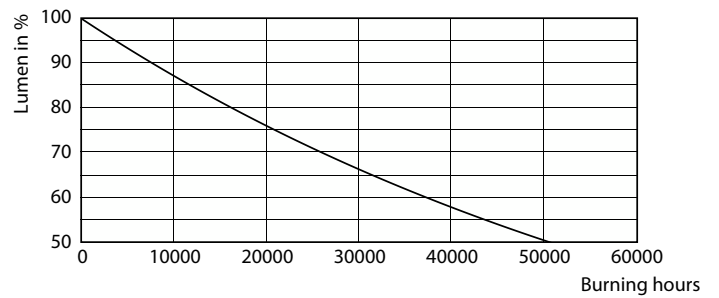

Trueforce CorePro LED HPL

Fotometriai adatok

Light Distribution Diagram - TForce Core LED HPL 36W E40 830 FR

Élettartam

Life Expectancy Diagram

Lumen Maintenance Diagram - TForce Core LED HPL 36W E40 830 FR